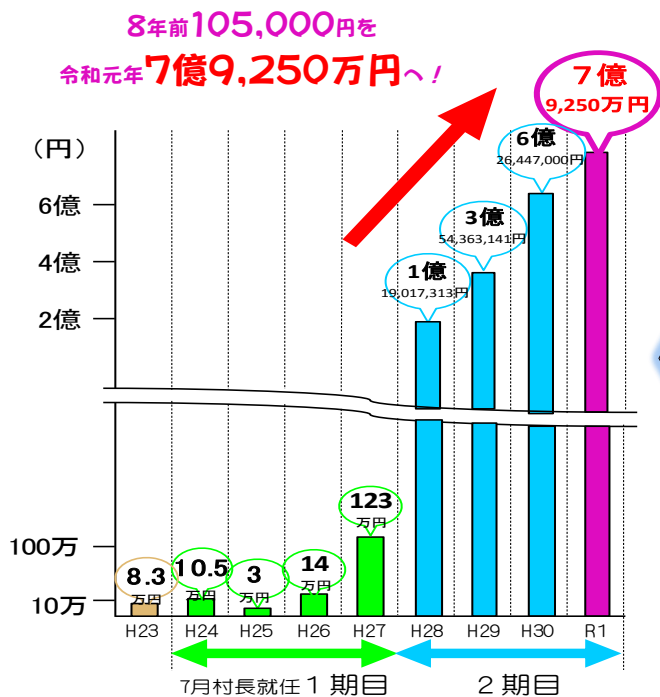

長生村への
ふるさと納税額の推移